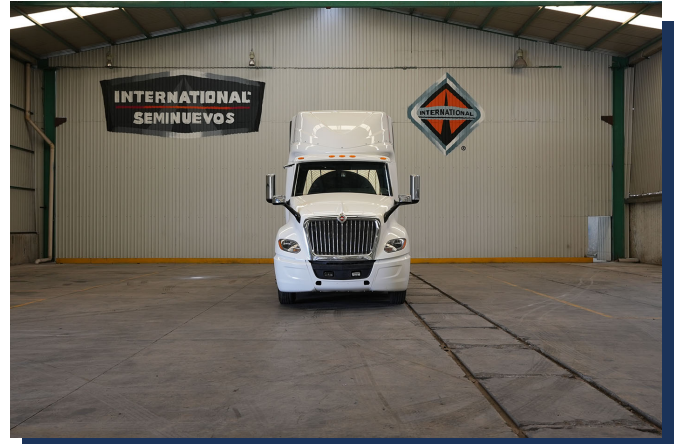

**MARCA:** INTERNATIONAL

**MODELO:** LT625 6X4

**AÑO:** 2022

**NO. INVENTARIO:** 000809

**Categoría:**

TRACTOCAMIONES

**Ubicación actual:**

TECAMAC