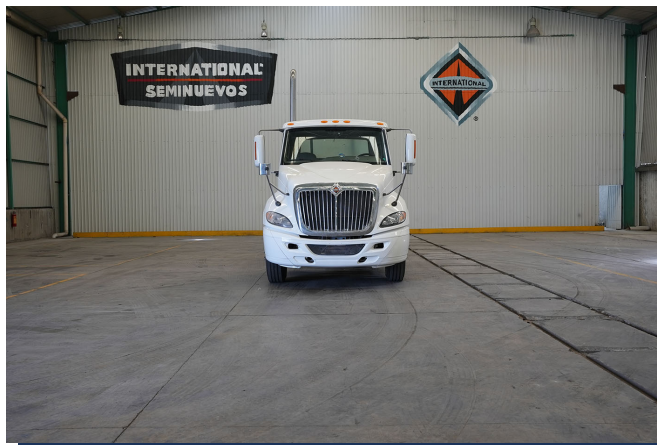

**MARCA:** INTERNATIONAL

**MODELO:** PROSTAR 450 DAY-CAB 6X4

**AÑO:** 2018

**NO. INVENTARIO:** 000816

**Categoría:**

TRACTOCAMIONES

**Ubicación actual:**

TECAMAC

**Kilometraje:**

428,942 KM

**Motor:**

CUM ISX 450 422HP/2000 GOV EPA 2004, 422HP

**Transmisión:**

MANUAL 18 V

**Rin:**

24.5

**Capacidad ejes delanteros:**

14000

**Capacidad ejes traseros:**

46000

**Paso**

-

**Ejes:**

6X4