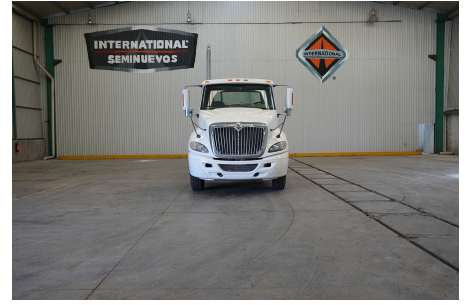

"El cliente deberá revisar la unidad previo a la compra, misma que se vende en las condiciones en las que se encuentra, Navistar Financiamiento no se hace responsable por cualquier falla o vicio oculto que pueda tener u por ningún motivo realizará reembolso parcial o total, pago de la reparación o devolución de la unidad."

"La unidad se vende en la ubicación en donde se encuentra, Navistar Financiamiento no realiza traslados."

"La información aquí establecida es para fines informativos, NO constituye promesa o compromiso alguno por parte de Navistar Financiamiento."

"Sujeto a cambios y disponibilidad sin previo aviso."