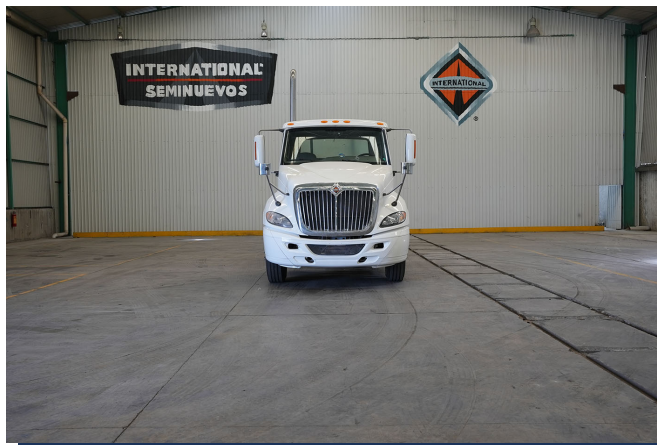

MARCA: INTERNATIONAL

MODELO: PROSTAR 450 DAY-CAB 6X4

AÑO: 2018

NO. INVENTARIO: 000816

Categoría:

TRACTOCAMIONES

Ubicación actual:

TECAMAC

Kilometraje:

428,942 KM

Motor:

CUM ISX 450 422HP/2000 GOV EPA 2004, 422HP

Transmisión:

MANUAL 18 V

Rin:

24.5

Capacidad ejes delanteros:

14000

Capacidad ejes traseros:

46000

Paso

-

Ejes:

6X4