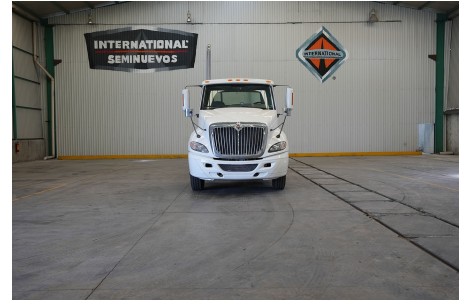

"El cliente deberá revisar la unidad previo a la compra, misma que se vende en las condiciones en las que se encuentra, Navistar Financiamiento no se hace responsable por cualquier falla o vicio oculto que pueda tener u por ningún motivo realizará reembolso parcial o total, pago de la reparación o devolución de la unidad."

"La unidad se vende en la ubicación en donde se encuentra, Navistar Financiamiento no realiza traslados."

"La información aquí establecida es para fines informativos, NO constituye promesa o compromiso alguno por parte de Navistar Financiamiento."

"Sujeto a cambios y disponibilidad sin previo aviso."