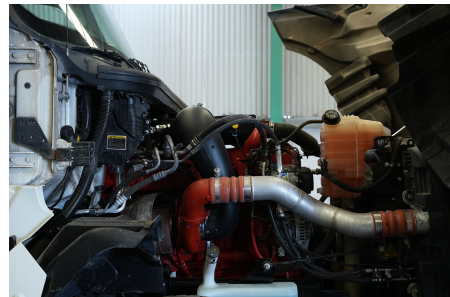

LLANTAS CON MAS DE MEDIA VIDA, VESTIDURAS NUEVAS, ESTETICA GENERAL.

FOTOS