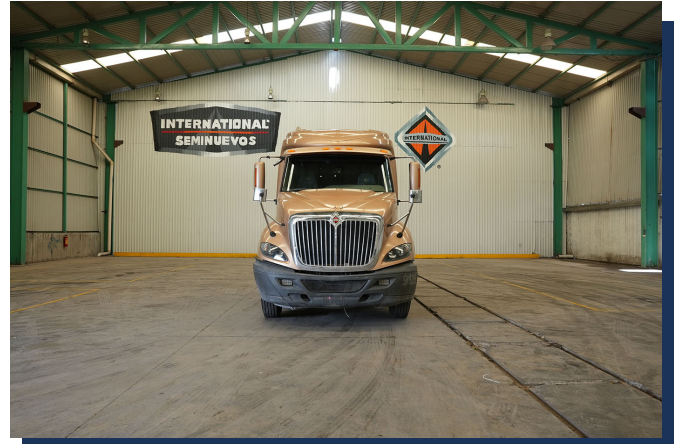

MARCA: INTERNATIONAL

MODELO: PROSTAR 450HP ISX HI RISE

AÑO: 2017

NO. INVENTARIO: 000753

Categoría:

TRACTOCAMIONES

Ubicación actual:

TECÁMAC

Kilometraje:

440,174 KM

Motor:

CUM ISX 450 422HP/2000 GOV EPA 2004, 422HP

Transmisión:

MANUAL 18 V

Rin:

24.5

Capacidad ejes delanteros:

14,000 LB

Capacidad ejes traseros:

46,000 LB

Paso

0

Ejes:

6X4