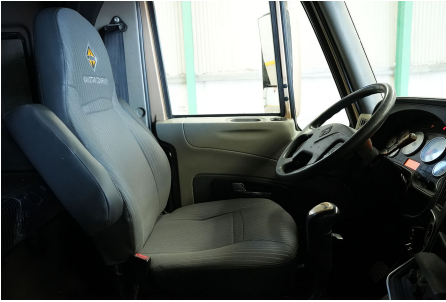

"El cliente deberá revisar la unidad previo a la compra, misma que se vende en las condiciones en las que se encuentra, Navistar Financiamiento no se hace responsable por cualquier falla o vicio oculto que pueda tener u por ningún motivo realizará reembolso parcial o total, pago de la reparación o devolución de la unidad."

"La unidad se vende en la ubicación en donde se encuentra, Navistar Financiamiento no realiza traslados."

"La información aquí establecida es para fines informativos, NO constituye promesa o compromiso alguno por parte de Navistar Financiamiento."

"Sujeto a cambios y disponibilidad sin previo aviso."