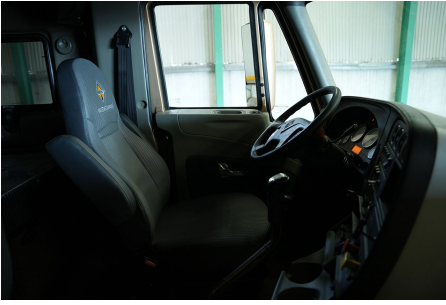

"El cliente deberá revisar la unidad previo a la compra, misma que se vende en las condiciones en las que se encuentra, Navistar Financiamiento no se hace responsable por cualquier falla o vicio oculto que pueda tener u por ningún motivo realizará reembolso parcial o total, pago de la reparación o devolución de la unidad."

"La unidad se vende en la ubicación en donde se encuentra, Navistar Financiamiento no realiza traslados."

"La información aquí establecida es para fines informativos, NO constituye promesa o compromiso alguno por parte de Navistar Financiamiento."

"Sujeto a cambios y disponibilidad sin previo aviso."