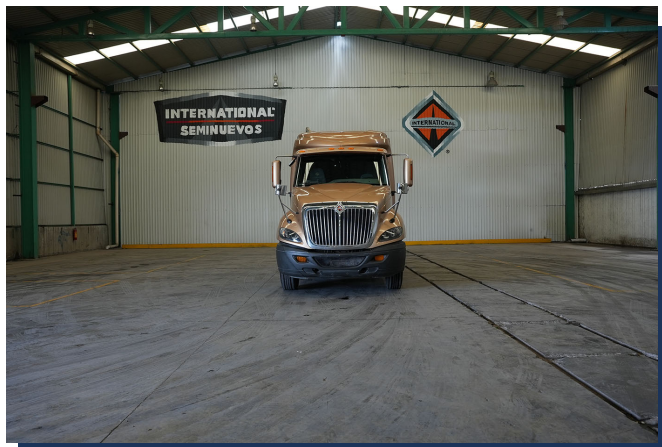

MARCA: INTERNATIONAL

MODELO: PROSTAR 450HP ISX HI-RISE

AÑO: 2016

NO. INVENTARIO: 000750

Categoría:

TRACTOCAMIONES

Ubicación actual:

TECÁMAC

Kilometraje:

631,036 KM

Motor:

CUM ISX 450 422HP/2000 GOV EPA 2004, 422HP

Transmisión:

MANUAL 18 V

Rin:

24.5