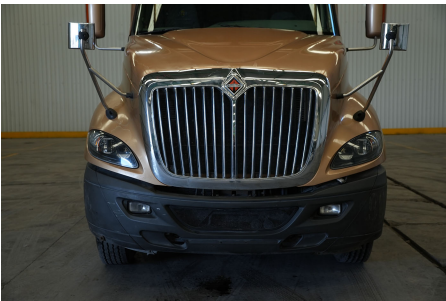

"El cliente deberá revisar la unidad previo a la compra, misma que se vende en las condiciones en las que se encuentra, Navistar Financial no se hace responsable por cualquier falla o vicio oculto que pueda tener u por ningún motivo realizará reembolso parcial o total, pago de la reparación o devolución de la unidad."

"La unidad se vende en la ubicación en donde se encuentra, Navistar Financial no realiza traslados."

"La información aquí establecida es para fines informativos, NO constituye promesa o compromiso alguno por parte de Navistar Financial."

"Sujeto a cambios y disponibilidad sin previo aviso."