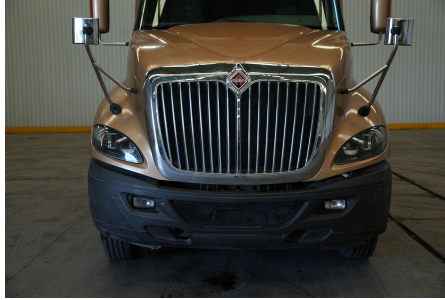

"El cliente deberá revisar la unidad previo a la compra, misma que se vende en las condiciones en las que se encuentra, Navistar Financiamiento no se hace responsable por cualquier falla o vicio oculto que pueda tener u por ningún motivo realizará reembolso parcial o total, pago de la reparación o devolución de la unidad."

"La unidad se vende en la ubicación en donde se encuentra, Navistar Financiamiento no realiza traslados."

"La información aquí establecida es para fines informativos, NO constituye promesa o compromiso alguno por parte de Navistar Financiamiento."

"Sujeto a cambios y disponibilidad sin previo aviso."