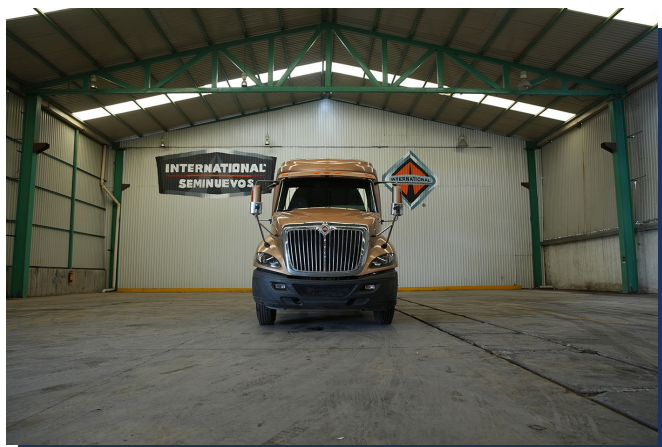

NAVISTAR[®]
FINANCIAL

INTERNATIONAL
SEMINUEVOS

MARCA: INTERNATIONAL

MODELO: PROSTAR 450HP ISX HI RISE

AÑO: 2016

NO. INVENTARIO: 000747

Categoría:

TRACTOCAMIONES

Ubicación actual:

TECÁMAC

Kilometraje:

604,075 KM

Motor:

CUM ISX 450 422HP/2000 GOV EPA 2004, 422HP

Transmisión:

MANUAL 18 V

Rin:

24.5

Capacidad ejes delanteros:

14,000 LB

Capacidad ejes traseros:

46,000 LB

Paso

0