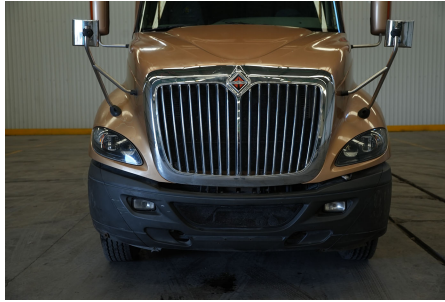

"El cliente deberá revisar la unidad previo a la compra, misma que se vende en las condiciones en las que se encuentra, Navistar Financiamiento no se hace responsable por cualquier falla o vicio oculto que pueda tener u por ningún motivo realizará reembolso parcial o total, pago de la reparación o devolución de la unidad."

"La unidad se vende en la ubicación en donde se encuentra, Navistar Financiamiento no realiza traslados."

"La información aquí establecida es para fines informativos, NO constituye promesa o compromiso alguno por parte de Navistar Financiamiento."

"Sujeto a cambios y disponibilidad sin previo aviso."