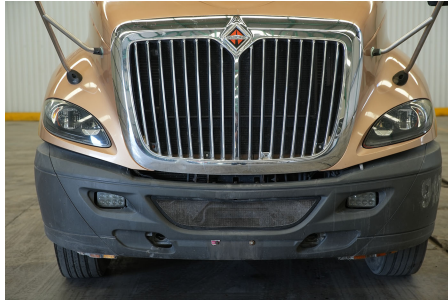

"El cliente deberá revisar la unidad previo a la compra, misma que se vende en las condiciones en las que se encuentra, Navistar Financiamiento no se hace responsable por cualquier falla o vicio oculto que pueda tener u por ningún motivo realizará reembolso parcial o total, pago de la reparación o devolución de la unidad."

"La unidad se vende en la ubicación en donde se encuentra, Navistar Financiamiento no realiza traslados."

"La información aquí establecida es para fines informativos, NO constituye promesa o compromiso alguno por parte de Navistar Financiamiento."

"Sujeto a cambios y disponibilidad sin previo aviso."