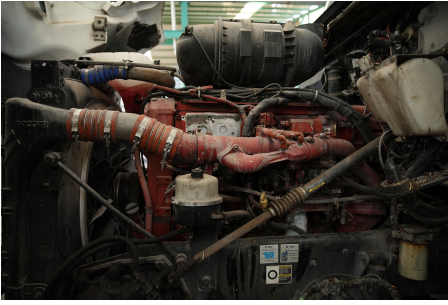

Kilometraje:

NO VISIBLE

Motor:

CUMMINS CON FALTANTES

Transmisión:

NO FUNCIONAL

Rin:

24.5

NO

- Comentarios

-

ANTECEDENTES DE LA UNIDAD:

FALTANTES EN MOTOR, TRANSMISION, SISTEMA ELECTRICO E INTERIOR

ACONDICIONAMIENTOS:

UNIDAD NO FUNCIONAL

FOTOS