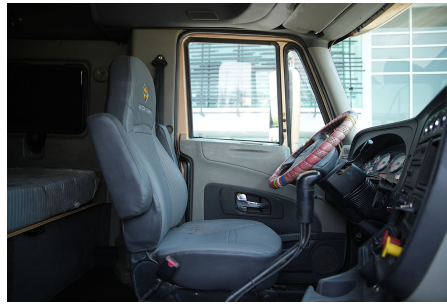

"El cliente deberá revisar la unidad previo a la compra, misma que se vende en las condiciones en las que se encuentra, Navistar Financiamiento no se hace responsable por cualquier falla o vicio oculto que pueda tener u por ningún motivo realizará reembolso parcial o total, pago de la reparación o devolución de la unidad."

"La unidad se vende en la ubicación en donde se encuentra, Navistar Financiamiento no realiza traslados."

"La información aquí establecida es para fines informativos, NO constituye promesa o compromiso alguno por parte de Navistar Financiamiento."

"Sujeto a cambios y disponibilidad sin previo aviso."