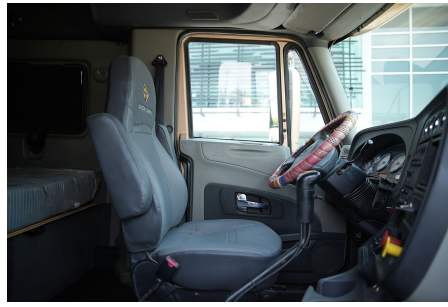

"El cliente deberá revisar la unidad previo a la compra, misma que se vende en las condiciones en las que se encuentra, Navistar Financiamiento no se hace responsable por cualquier falla o vicio oculto que pueda tener u por ningún motivo realizará reembolso parcial o total, pago de la reparación o devolución de la unidad."

"La unidad se vende en la ubicación en donde se encuentra, Navistar Financiamiento no realiza traslados."

"La información aquí establecida es para fines informativos, NO constituye promesa o compromiso alguno por parte de Navistar Financiamiento."

"Sujeto a cambios y disponibilidad sin previo aviso."