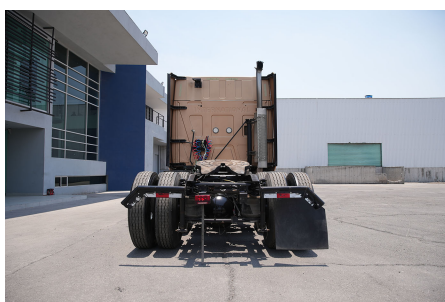

ESTETICA GENERAL: RETIRO DE CROMATICA Y LIMPIEZA DE EXTERIOR E INTERIOR, LLANTAS CON MAS DE MEDIA VIDA.

FOTOS