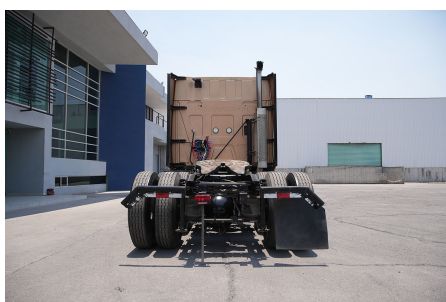

ESTETICA GENERAL: RETIRO DE CROMATICA Y LIMPIEZA DE EXTERIOR E INTERIOR, LLANTAS CON MAS DE MEDIA VIDA.

FOTOS