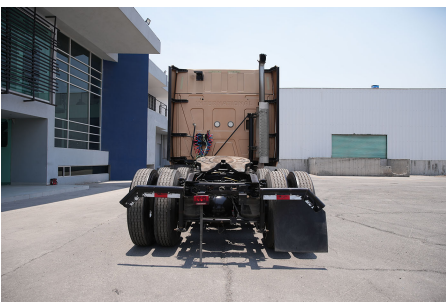

ESTETICA GENERAL: RETIRO DE CROMATICA Y LIMPIEZA DE EXTERIOR E INTERIOR, LLANTAS CON MAS DE MEDIA VIDA.

FOTOS