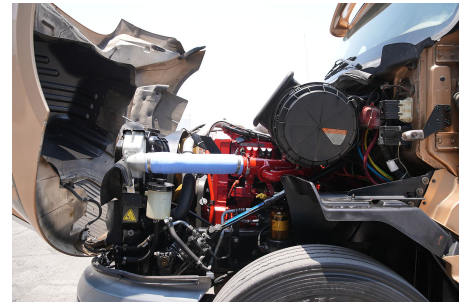

ESTETICA GENERAL: RETIRO DE CROMATICA Y LIMPIEZA DE EXTERIOR E INTERIOR, LLANTAS CON MAS DE MEDIA VIDA.