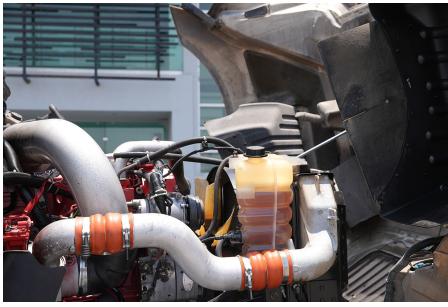

ESTETICA GENERAL: RETIRO DE CROMATICA Y LIMPIEZA DE EXTERIOR E INTERIOR, LLANTAS CON MAS DE MEDIA VIDA.