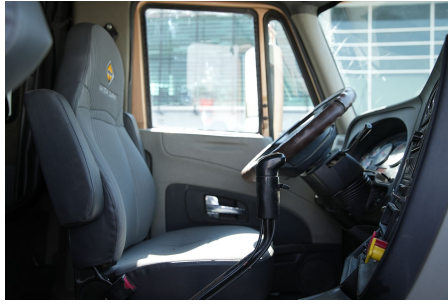

"El cliente deberá revisar la unidad previo a la compra, misma que se vende en las condiciones en las que se encuentra, Navistar Financiamiento no se hace responsable por cualquier falla o vicio oculto que pueda tener u por ningún motivo realizará reembolso parcial o total, pago de la reparación o devolución de la unidad."

"La unidad se vende en la ubicación en donde se encuentra, Navistar Financiamiento no realiza traslados."

"La información aquí establecida es para fines informativos, NO constituye promesa o compromiso alguno por parte de Navistar Financiamiento."

"Sujeto a cambios y disponibilidad sin previo aviso."