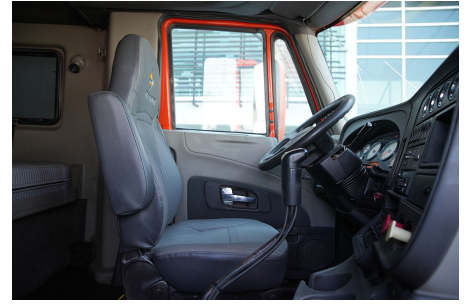

"El cliente deberá revisar la unidad previo a la compra, misma que se vende en las condiciones en las que se encuentra, Navistar Financiamiento no se hace responsable por cualquier falla o vicio oculto que pueda tener u por ningún motivo realizará reembolso parcial o total, pago de la reparación o devolución de la unidad."

"La unidad se vende en la ubicación en donde se encuentra, Navistar Financiamiento no realiza traslados."

"La información aquí establecida es para fines informativos, NO constituye promesa o compromiso alguno por parte de Navistar Financiamiento."

"Sujeto a cambios y disponibilidad sin previo aviso."