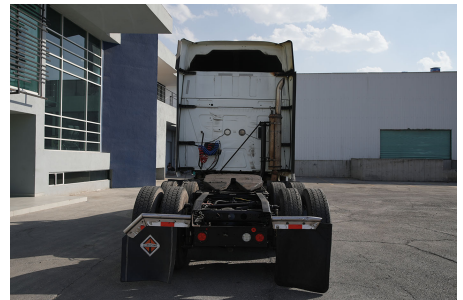

ESTETICA GENERAL, RETIRO DE CROMATICA, VESTIDURAS NUEVAS.

FOTOS