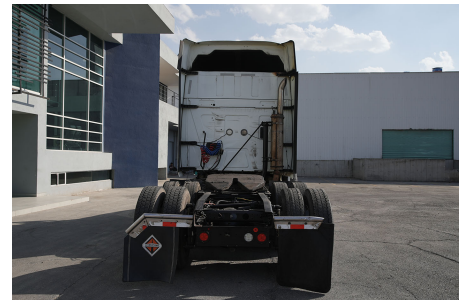

ESTETICA GENERAL, RETIRO DE CROMATICA, VESTIDURAS NUEVAS.

FOTOS