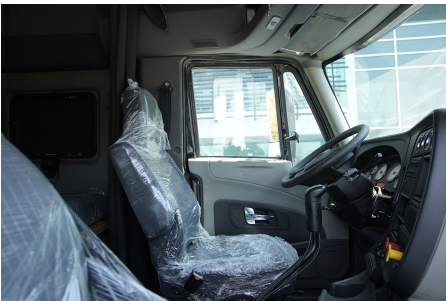

"El cliente deberá revisar la unidad previo a la compra, misma que se vende en las condiciones en las que se encuentra, Navistar Financial no se hace responsable por cualquier falla o vicio oculto que pueda tener u por ningún motivo realizará reembolso parcial o total, pago de la reparación o devolución de la unidad."

"La unidad se vende en la ubicación en donde se encuentra, Navistar Financial no realiza traslados."

"La información aquí establecida es para fines informativos, NO constituye promesa o compromiso alguno por parte de Navistar Financial."

"Sujeto a cambios y disponibilidad sin previo aviso."