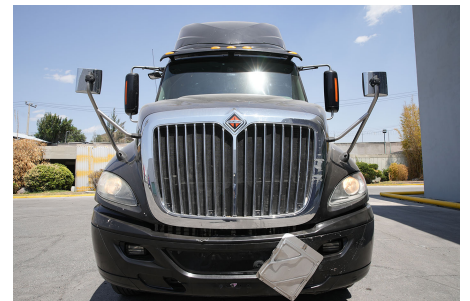

"El cliente deberá revisar la unidad previo a la compra, misma que se vende en las condiciones en las que se encuentra, Navistar Financial no se hace responsable por cualquier falla o vicio oculto que pueda tener u por ningún motivo realizará reembolso parcial o total, pago de la reparación o devolución de la unidad."

"La unidad se vende en la ubicación en donde se encuentra, Navistar Financial no realiza traslados."

"La información aquí establecida es para fines informativos, NO constituye promesa o compromiso alguno por parte de Navistar Financial."

"Sujeto a cambios y disponibilidad sin previo aviso."