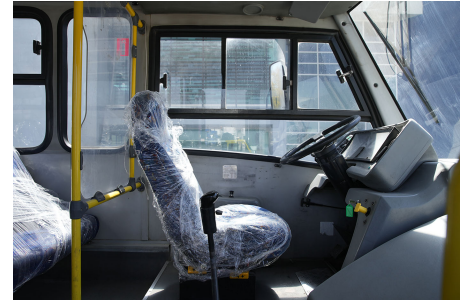

"El cliente deberá revisar la unidad previo a la compra, misma que se vende en las condiciones en las que se encuentra, Navistar Financiamiento no se hace responsable por cualquier falla o vicio oculto que pueda tener u por ningún motivo realizará reembolso parcial o total, pago de la reparación o devolución de la unidad."

"La unidad se vende en la ubicación en donde se encuentra, Navistar Financiamiento no realiza traslados."

"La información aquí establecida es para fines informativos, NO constituye promesa o compromiso alguno por parte de Navistar Financiamiento."

"Sujeto a cambios y disponibilidad sin previo aviso."