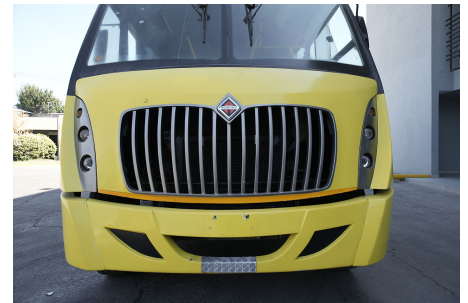

"El cliente deberá revisar la unidad previo a la compra, misma que se vende en las condiciones en las que se encuentra, Navistar Financial no se hace responsable por cualquier falla o vicio oculto que pueda tener u por ningún motivo realizará reembolso parcial o total, pago de la reparación o devolución de la unidad."

"La unidad se vende en la ubicación en donde se encuentra, Navistar Financial no realiza traslados."

"La información aquí establecida es para fines informativos, NO constituye promesa o compromiso alguno por parte de Navistar Financial."

"Sujeto a cambios y disponibilidad sin previo aviso."