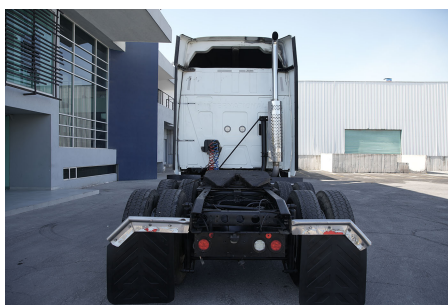

ESTETICA GENERAL, RETIRO DE CROMATICA, VESTIDURAS NUEVAS.

FOTOS