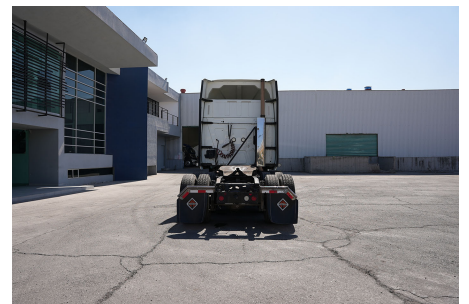

ACONDICIONAMIENTOS:

ESTETICA GENERAL

FOTOS