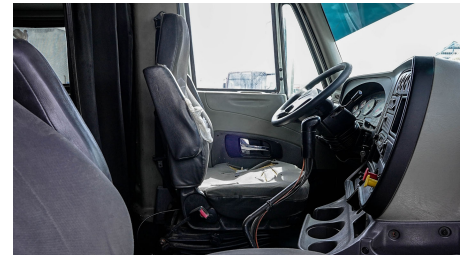

"El cliente deberá revisar la unidad previo a la compra, misma que se vende en las condiciones en las que se encuentra, Navistar Financial no se hace responsable por cualquier falla o vicio oculto que pueda tener u por ningún motivo realizará reembolso parcial o total, pago de la reparación o devolución de la unidad."

"La unidad se vende en la ubicación en donde se encuentra, Navistar Financial no realiza traslados."

"La información aquí establecida es para fines informativos, NO constituye promesa o compromiso alguno por parte de Navistar Financial."

"Sujeto a cambios y disponibilidad sin previo aviso."