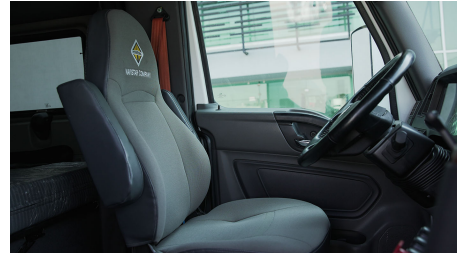

"El cliente deberá revisar la unidad previo a la compra, misma que se vende en las condiciones en las que se encuentra, Navistar Financial no se hace responsable por cualquier falla o vicio oculto que pueda tener u por ningún motivo realizará reembolso parcial o total, pago de la reparación o devolución de la unidad."

"La unidad se vende en la ubicación en donde se encuentra, Navistar Financial no realiza traslados."

"La información aquí establecida es para fines informativos, NO constituye promesa o compromiso alguno por parte de Navistar Financial."

"Sujeto a cambios y disponibilidad sin previo aviso."