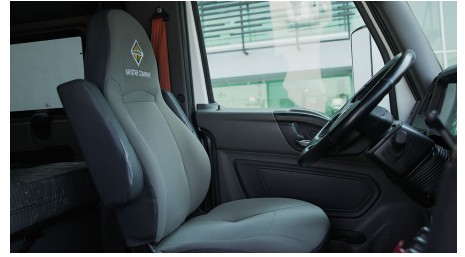

"El cliente deberá revisar la unidad previo a la compra, misma que se vende en las condiciones en las que se encuentra, Navistar Financial no se hace responsable por cualquier falla o vicio oculto que pueda tener u por ningún motivo realizará reembolso parcial o total, pago de la reparación o devolución de la unidad."

"La unidad se vende en la ubicación en donde se encuentra, Navistar Financial no realiza traslados."

"La información aquí establecida es para fines informativos, NO constituye promesa o compromiso alguno por parte de Navistar Financial."

"Sujeto a cambios y disponibilidad sin previo aviso."