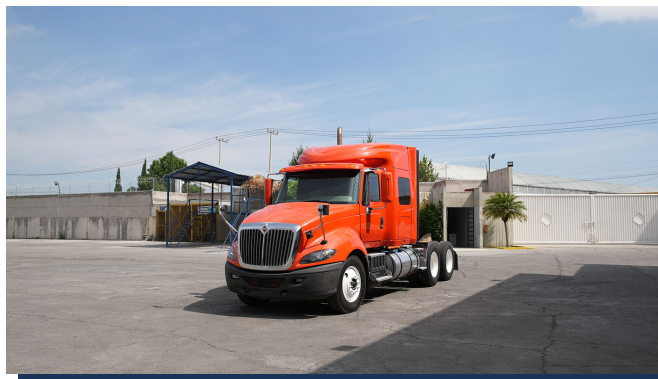

<b>MARCA:</b>	INTERNATIONAL
<b>MODELO:</b>	PROSTAR+ 122 450HP ISX HI-RISE
<b>AÑO:</b>	2018
<b>NO. INVENTARIO:</b>	000567

**Categoría:**

TRACTOCAMIONES

**Ubicación actual:**

TECAMAC

**Kilometraje:**

420,863 KM

**Motor:**

CUM ISX 450 SCR 450HP/2000 GOV  
EURO IV, SCR, 450HP

**Transmisión:**

ULTRASHIFT+ 18V

**Rin:**

24.5

**Capacidad ejes delanteros:**

14,000 LB

**Capacidad ejes traseros:**

46,000 LB

**Paso**

0

**Ejes:**

6X4

**Cabina**

HI-RISE