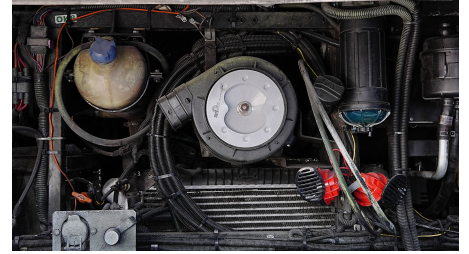

"El cliente deberá revisar la unidad previo a la compra, misma que se vende en las condiciones en las que se encuentra, Navistar Financiamiento no se hace responsable por cualquier falla o vicio oculto que pueda tener u por ningún motivo realizará reembolso parcial o total, pago de la reparación o devolución de la unidad."

"La unidad se vende en la ubicación en donde se encuentra, Navistar Financiamiento no realiza traslados."

"La información aquí establecida es para fines informativos, NO constituye promesa o compromiso alguno por parte de Navistar Financiamiento."

"Sujeto a cambios y disponibilidad sin previo aviso."